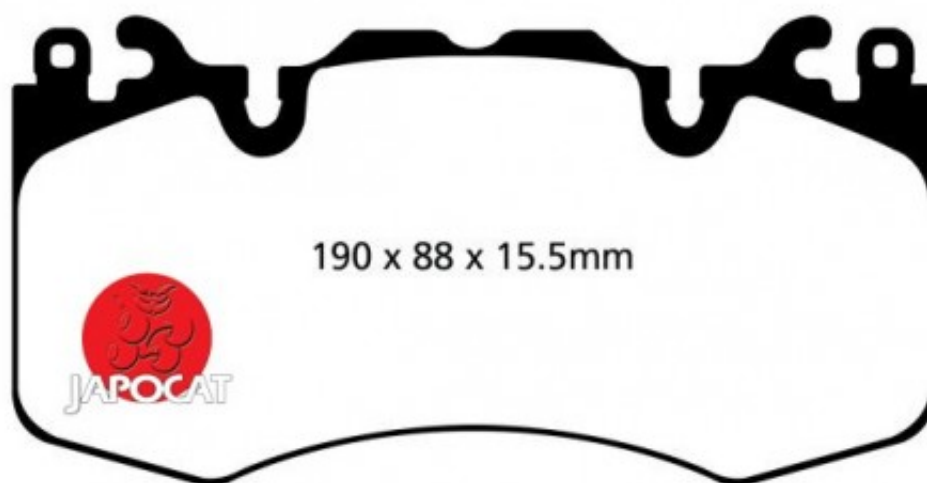

Fiche produit détaillée

Article : PLAQUETTES de FREIN Avant EBC Ultimax

Aucune
image
disponible

Summary L: 190mm - Hauteur 95,5mm - Ep: 17,5mm

A partir de 04/2013

Pricelist

Features

Description