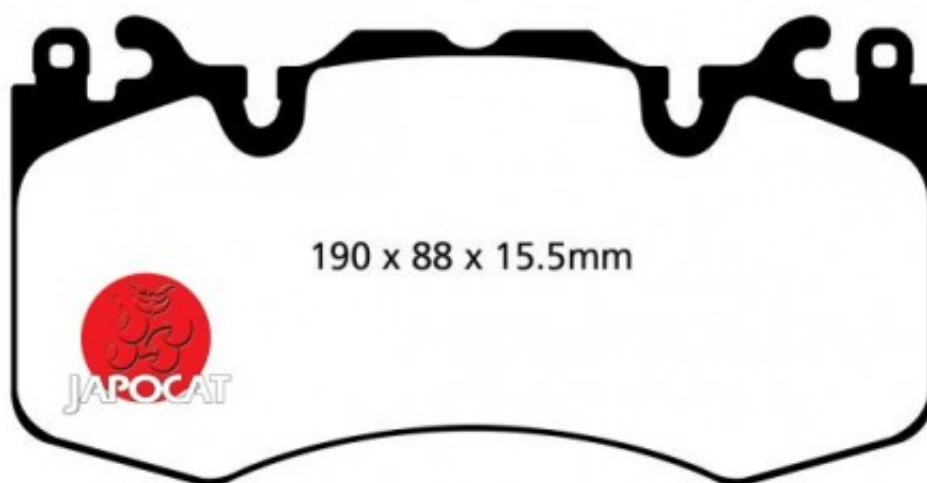

## Fiche produit détaillée

Article : PLAQUETTES de FREIN Avant EBC Ultimax

Aucune  
image  
disponible

**Summary** L: 190mm - Hauteur 95,5mm - Ep: 17,5mm - A partir de 2009  
De 04/2006 à 03/2013

**Pricelist**