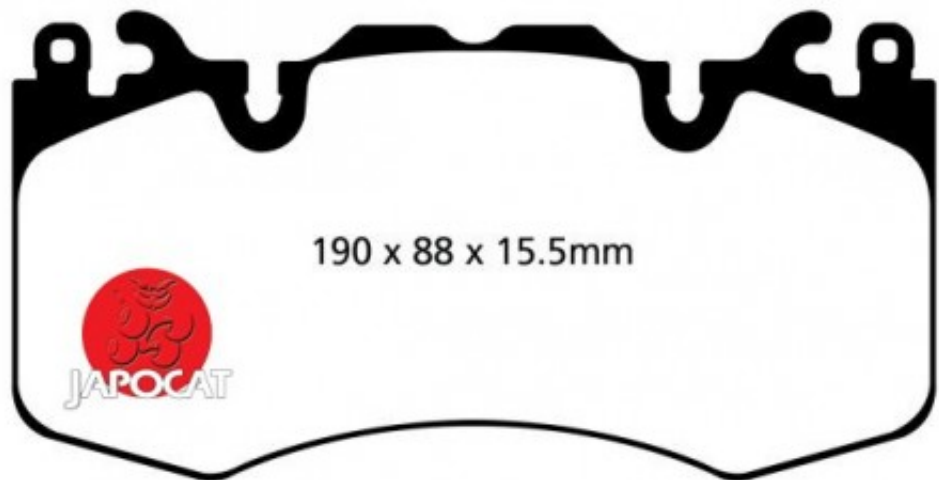

Fiche produit détaillée

Article : PLAQUETTES de FREIN Avant EBC Ultimax

Aucune
image
disponible

Summary L: 190mm - Hauteur 95,5mm - Ep: 17,5mm - A partir de 2009
De 04/2006 à 03/2013

Pricelist

Features

Description