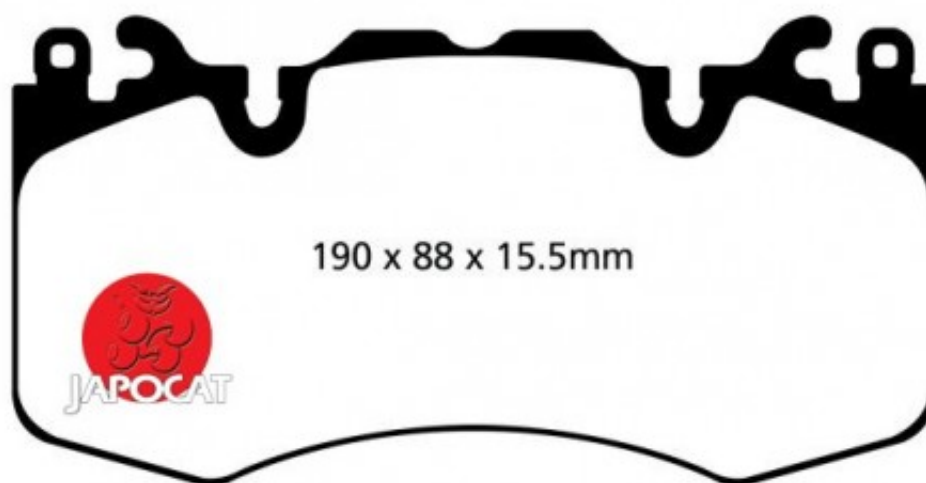

Fiche produit détaillée

Article : PLAQUETTES de FREIN Avant EBC Ultimax

Aucune
image
disponible

Summary L: 190mm - Hauteur 95,5mm - Ep: 17,5mm
De 09/2009 à 03/2013

Pricelist

Features

Description