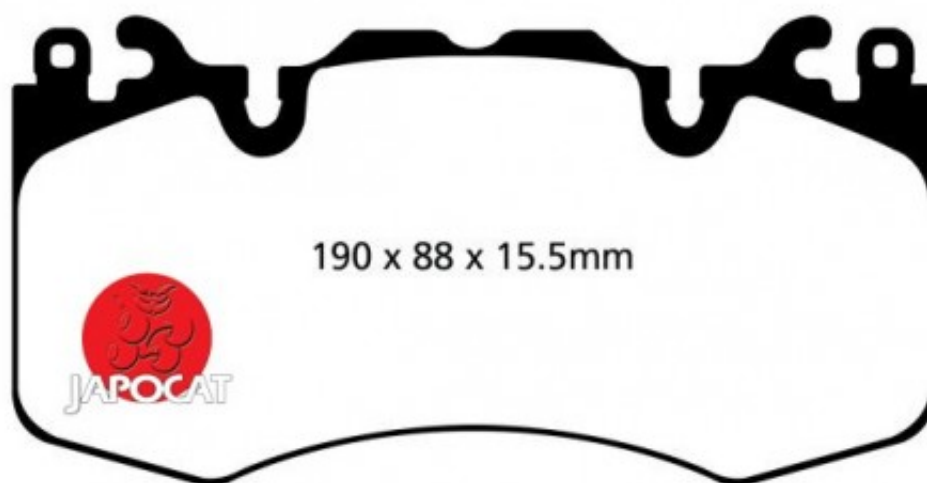

Fiche produit détaillée

Article : PLAQUETTES de FREIN Avant EBC Ultimax

Aucune
image
disponible

Summary L: 190mm - Hauteur 95,5mm - Ep: 17,5mm

A partir de 10/2013

Pricelist

Features

Description