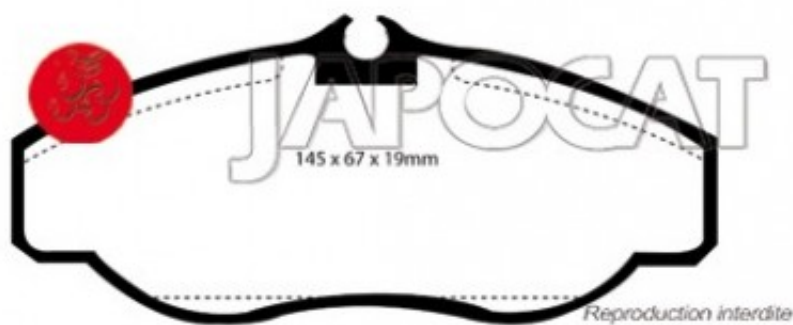

## Fiche produit détaillée

Article : PLAQUETTES de FREIN Avant

Aucune  
image  
disponible

**Summary** L: 145mm - Hauteur 67mm - Ep: 19mm  
De 07/1994 à 03/2002

**Pricelist**

**Features**

**Description**