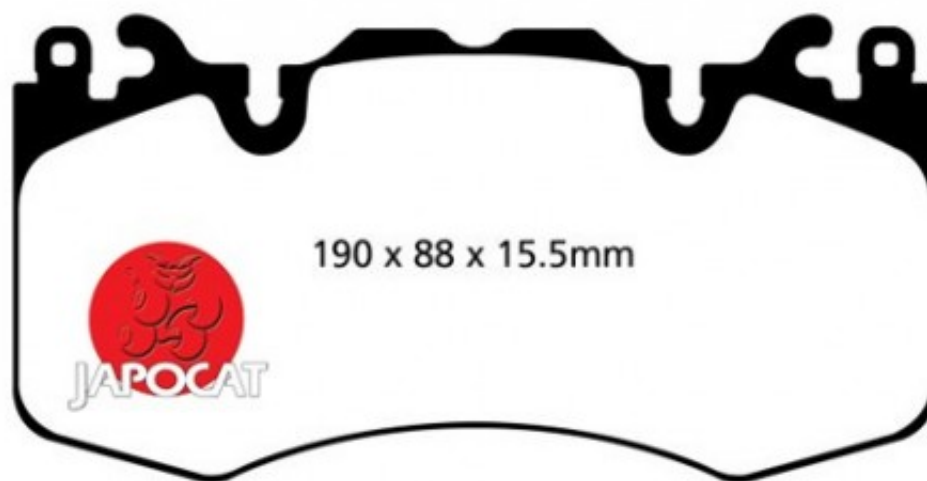

## Fiche produit détaillée

Article : PLAQUETTES de FREIN Avant

Aucune  
image  
disponible

**Summary** L: 190mm - Hauteur 95,5mm - Ep: 17,5mm  
A partir de 08/2012

**Pricelist**

**Features**

**Description**