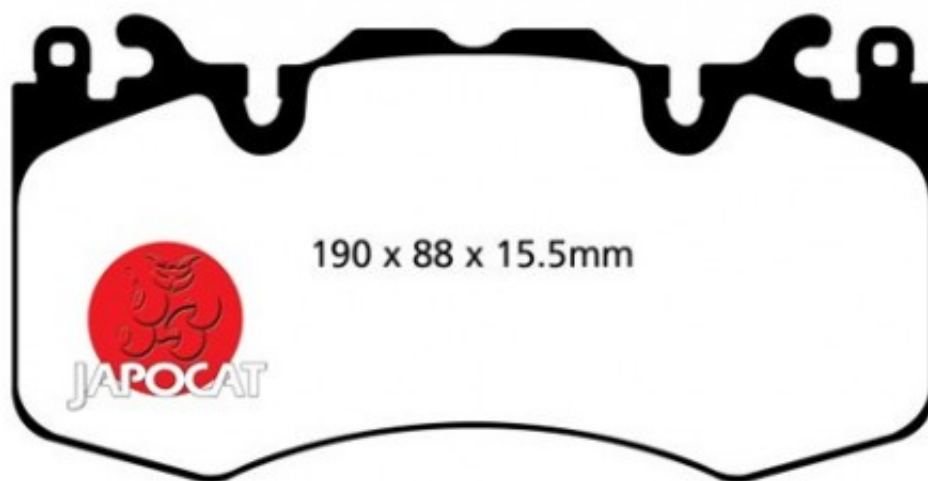

Fiche produit détaillée

Article : PLAQUETTES de FREIN Avant

Aucune
image
disponible

Summary L: 190mm - Hauteur 95,5mm - Ep: 17,5mm - A partir de 2009
De 02/2005 à 03/2013

Pricelist

Features

Description