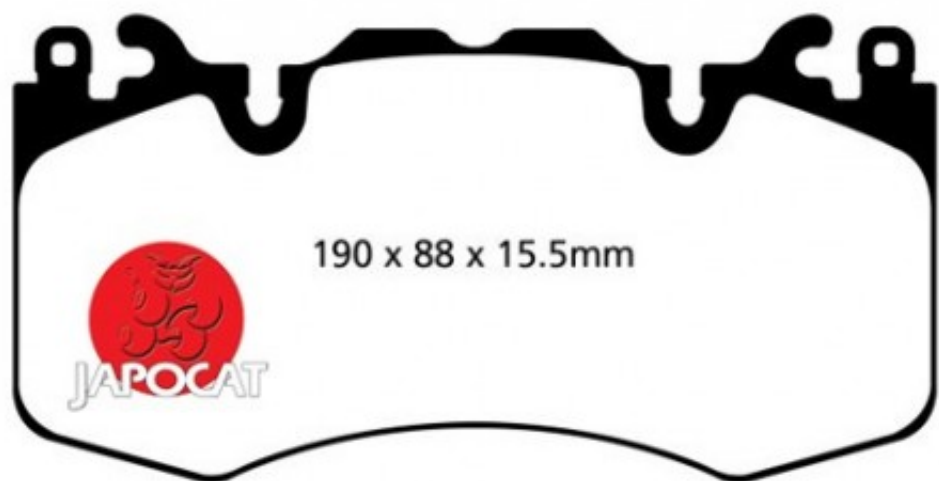

Fiche produit détaillée

Article : PLAQUETTES de FREIN Avant

Aucune
image
disponible

Summary L: 190mm - Hauteur 95,5mm - Ep: 17,5mm - A partir de 2009
De 02/2005 à 03/2013

Pricelist

Features

Description