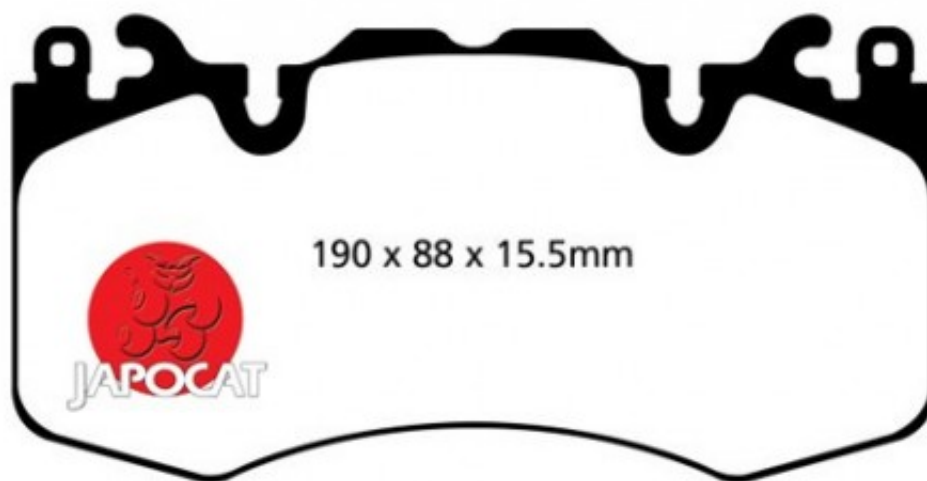

Fiche produit détaillée

Article : PLAQUETTES de FREIN Avant

Aucune
image
disponible

Summary L: 190mm - Hauteur 95,5mm - Ep: 17,5mm
De 09/2009 à 08/2012

Pricelist

Features

Description