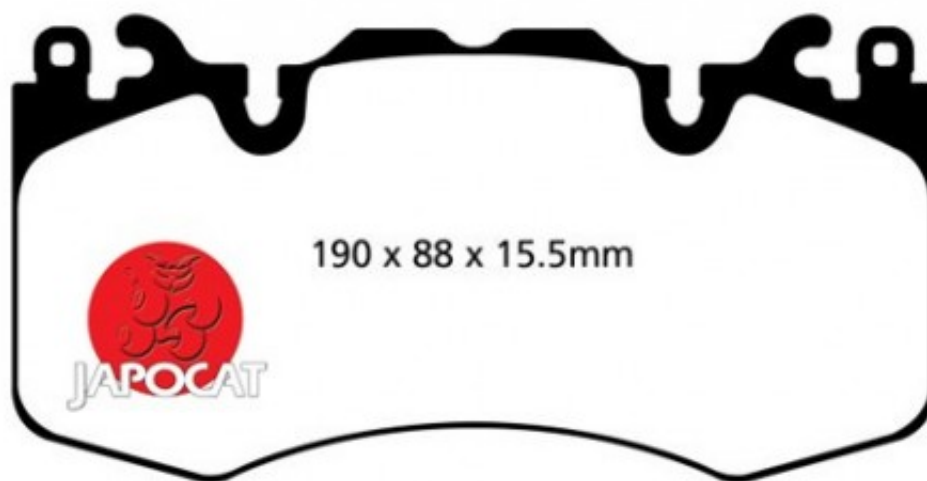

Fiche produit détaillée

Article : PLAQUETTES de FREIN Avant

Aucune
image
disponible

Summary L: 190mm - Hauteur 95,5mm - Ep: 17,5mm - A partir de 2009
De 04/2006 à 08/2012

Pricelist

Features

Description