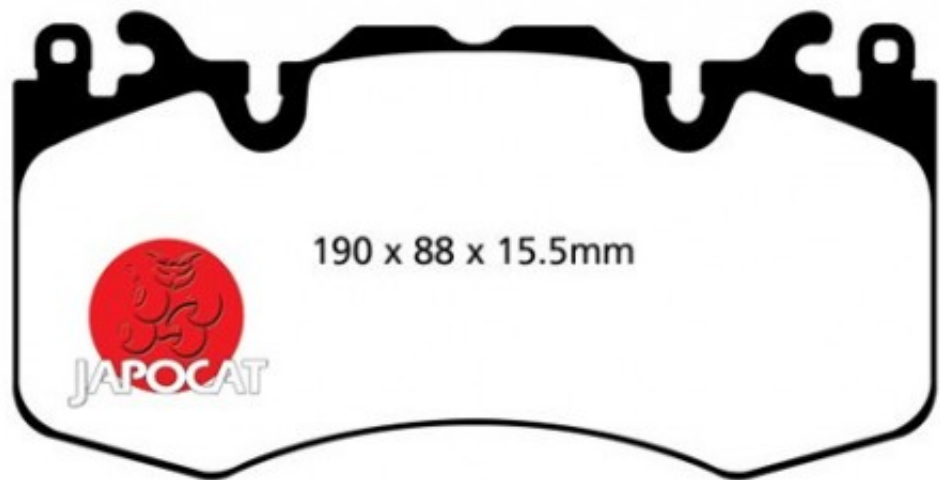

## Fiche produit détaillée

Article : PLAQUETTES de FREIN Avant

Aucune  
image  
disponible

**Summary** L: 190mm - Hauteur 95,5mm - Ep: 17,5mm  
De 07/2010 à 08/2012

**Pricelist**

**Features**

**Description**