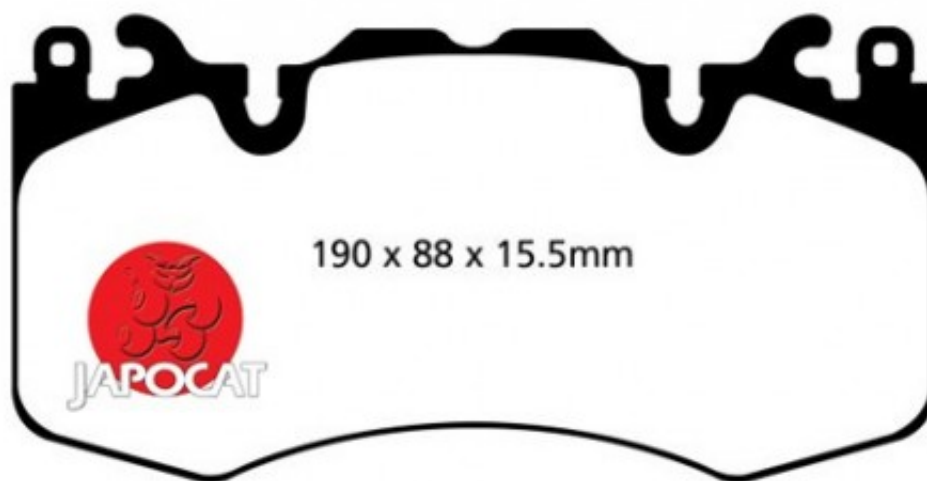

Fiche produit détaillée

Article : PLAQUETTES de FREIN Avant

Aucune
image
disponible

Summary L: 190mm - Hauteur 95,5mm - Ep: 17,5mm
De 07/2010 à 08/2012

Pricelist

Features

Description