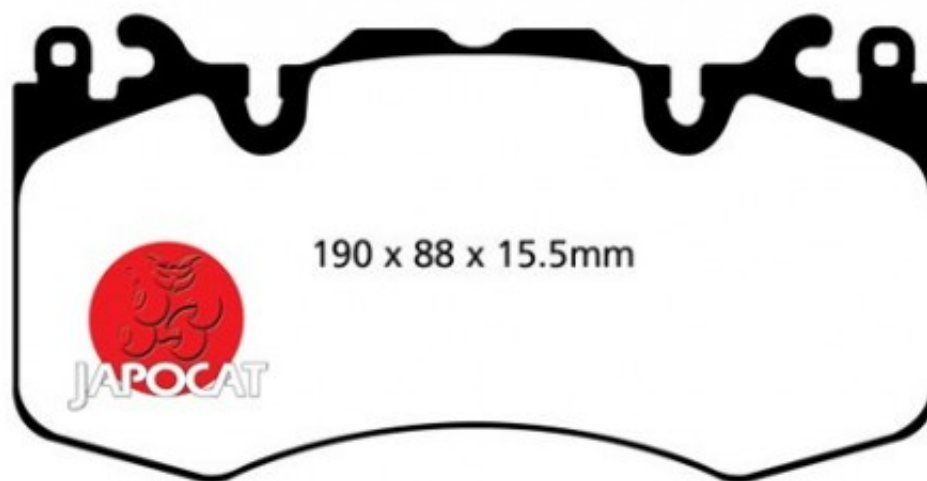

Fiche produit détaillée

Article : PLAQUETTES de FREIN Avant

Aucune
image
disponible

Summary L: 190mm - Hauteur 95,5mm - Ep: 17,5mm

A partir de 08/2012

Pricelist

Features

Description