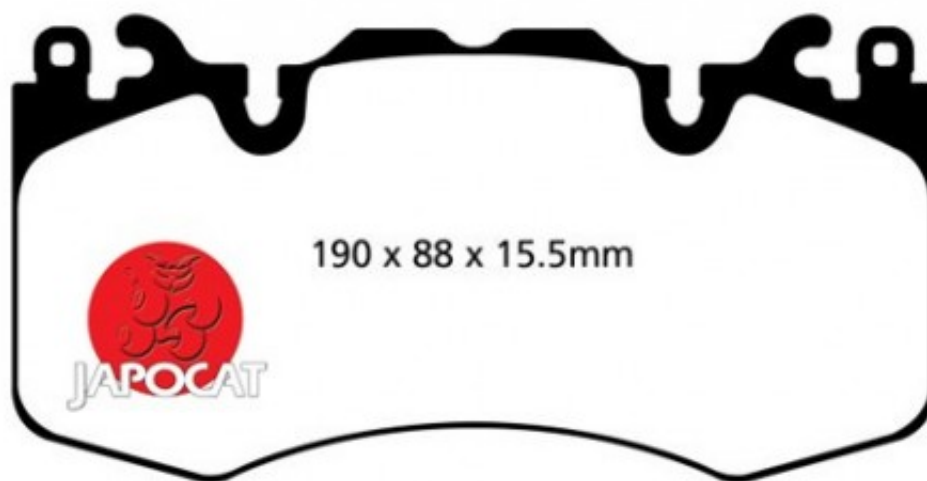

Fiche produit détaillée

Article : PLAQUETTES de FREIN Avant

Aucune
image
disponible

Summary L: 190mm - Hauteur 95,5mm - Ep: 17,5mm
De 05/2005 à 08/2012

Pricelist

Features

Description