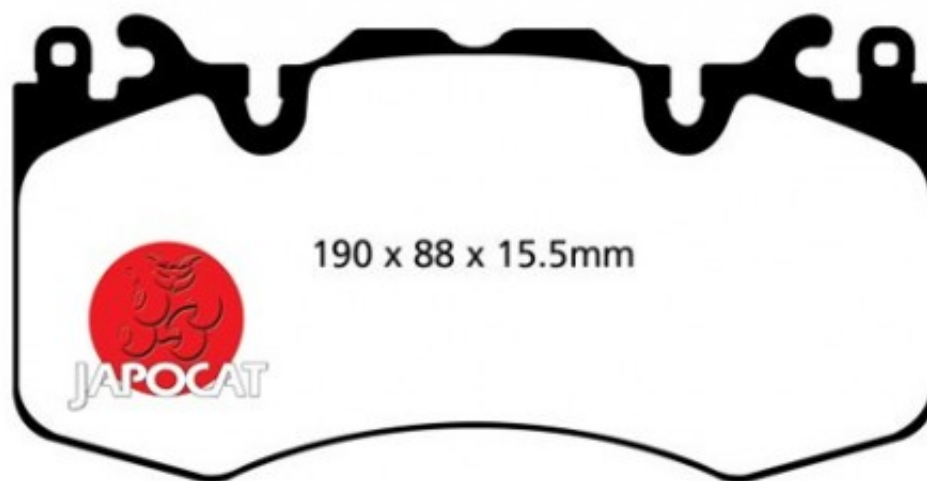

Fiche produit détaillée

Article : PLAQUETTES de FREIN Avant

Aucune
image
disponible

Summary L: 190mm - Hauteur 95,5mm - Ep: 17,5mm

A partir de 04/2013

Pricelist

Features

Description