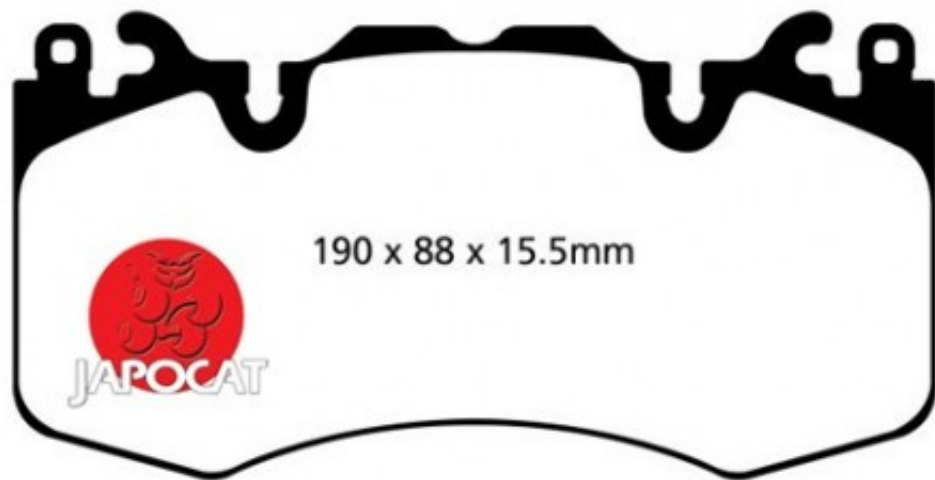

Fiche produit détaillée

Article : PLAQUETTES de FREIN Avant

Aucune
image
disponible

Summary L: 190mm - Hauteur 95,5mm - Ep: 17,5mm
A partir de 12/2013

Pricelist

Features

Description