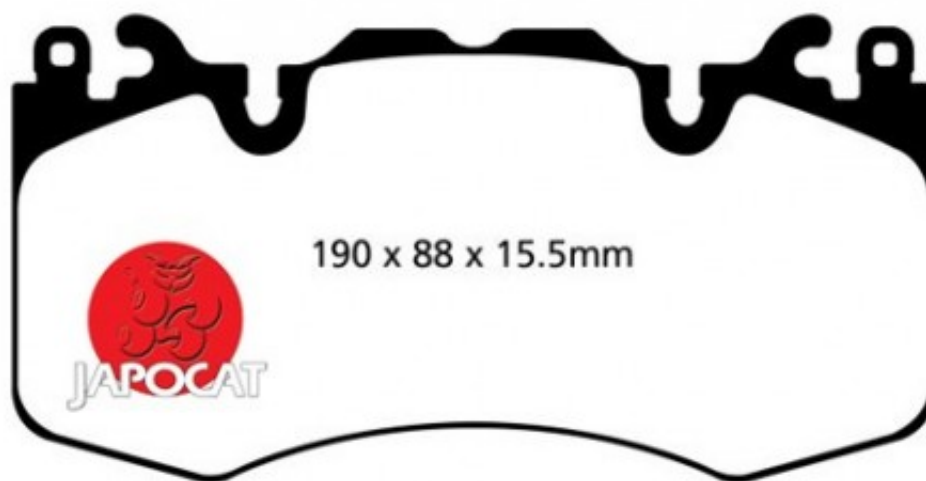

## Fiche produit détaillée

Article : PLAQUETTES de FREIN Avant

Aucune  
image  
disponible

**Summary** L: 190mm - Hauteur 95,5mm - Ep: 17,5mm

A partir de 12/2013

**Pricelist**

**Features**

**Description**