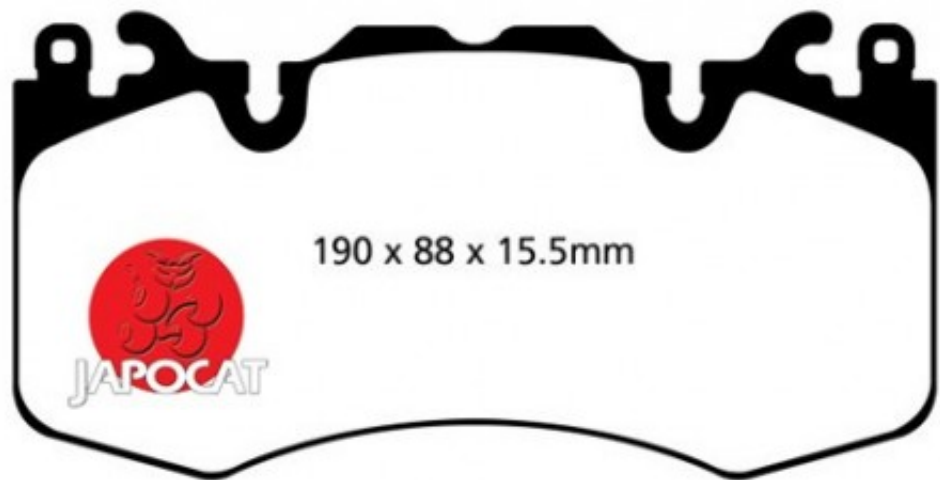

Fiche produit détaillée

Article : PLAQUETTES de FREIN Avant

Aucune
image
disponible

Summary L: 190mm - Hauteur 95,5mm - Ep: 17,5mm
De 07/2009 à 03/2013

Pricelist

Features

Description