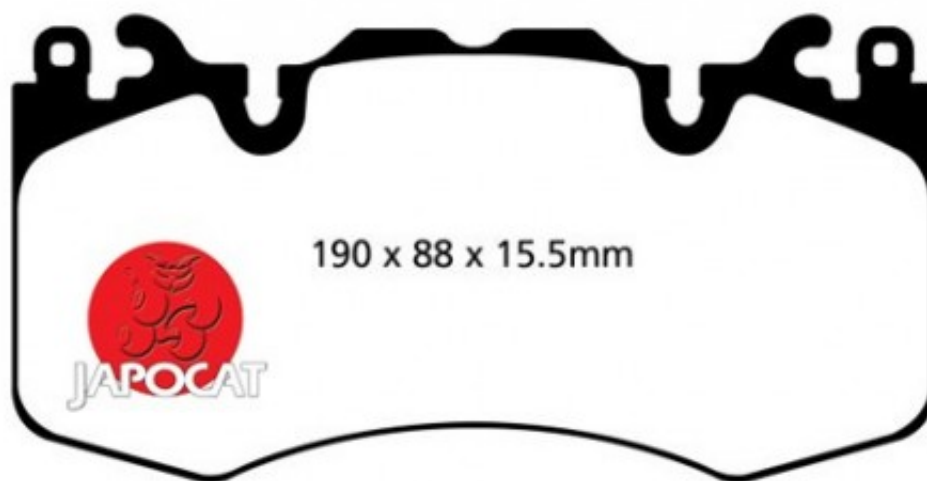

## Fiche produit détaillée

Article : PLAQUETTES de FREIN Avant

Aucune  
image  
disponible

**Summary** L: 190mm - Hauteur 95,5mm - Ep: 17,5mm  
De 07/2009 à 03/2013

**Pricelist**

**Features**

**Description**