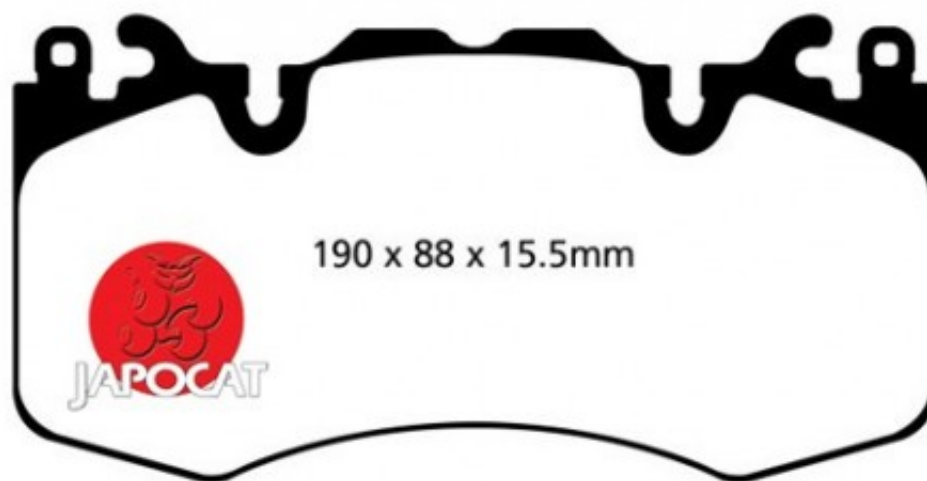

Fiche produit détaillée

Article : PLAQUETTES de FREIN Avant

Aucune
image
disponible

Summary L: 190mm - Hauteur 95,5mm - Ep: 17,5mm
A partir de 04/2013

Pricelist

Features

Description