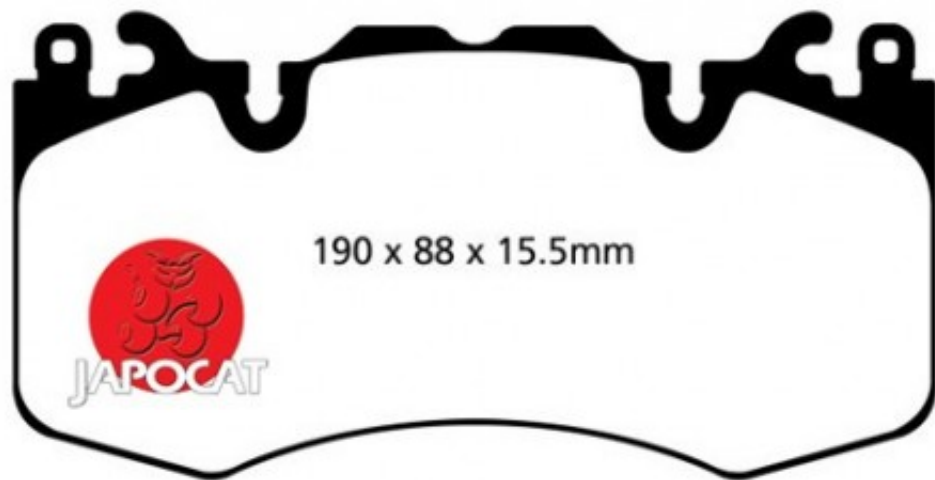

Fiche produit détaillée

Article : PLAQUETTES de FREIN Avant

Aucune
image
disponible

Summary L: 190mm - Hauteur 95,5mm - Ep: 17,5mm
A partir de 04/2013

Pricelist

Features

Description