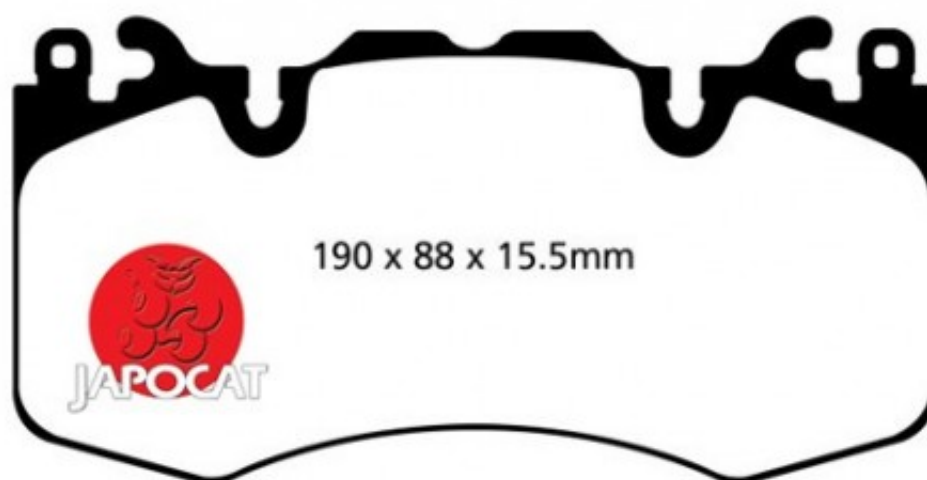

Fiche produit détaillée

Article : PLAQUETTES de FREIN Avant

Aucune
image
disponible

Summary L: 190mm - Hauteur 95,5mm - Ep: 17,5mm

A partir de 04/2013

Pricelist

Features

Description