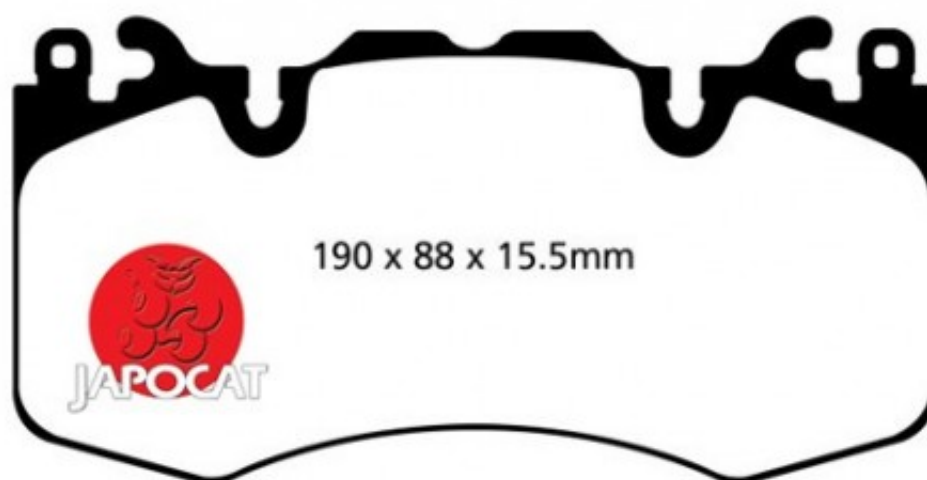

## Fiche produit détaillée

Article : PLAQUETTES de FREIN Avant

Aucune  
image  
disponible

**Summary** L: 190mm - Hauteur 95,5mm - Ep: 17,5mm

A partir de 04/2013

**Pricelist**

**Features**

**Description**