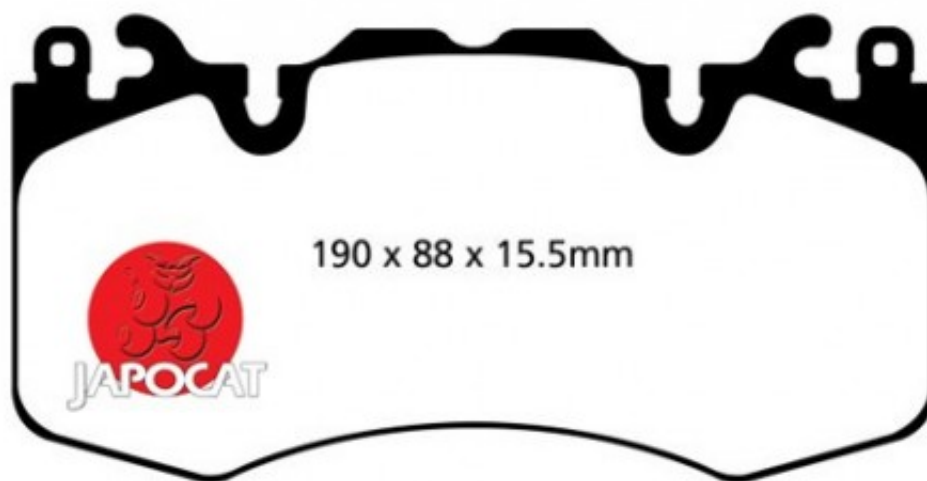

## Fiche produit détaillée

Article : PLAQUETTES de FREIN Avant

Aucune  
image  
disponible

**Summary** L: 190mm - Hauteur 95,5mm - Ep: 17,5mm - A partir de 2009  
De 04/2006 à 03/2013

**Pricelist**

**Features**

**Description**