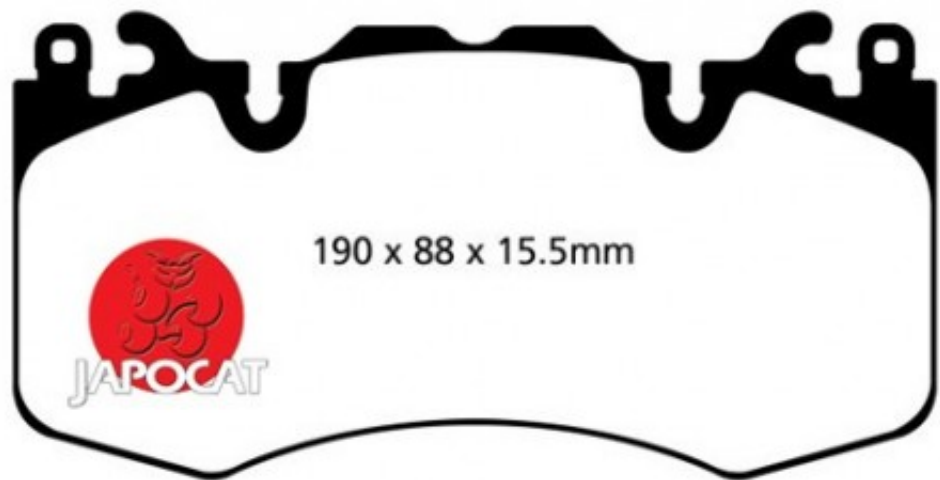

Fiche produit détaillée

Article : PLAQUETTES de FREIN Avant

Aucune
image
disponible

Summary L: 190mm - Hauteur 95,5mm - Ep: 17,5mm
De 09/2009 à 03/2013

Pricelist

Features

Description