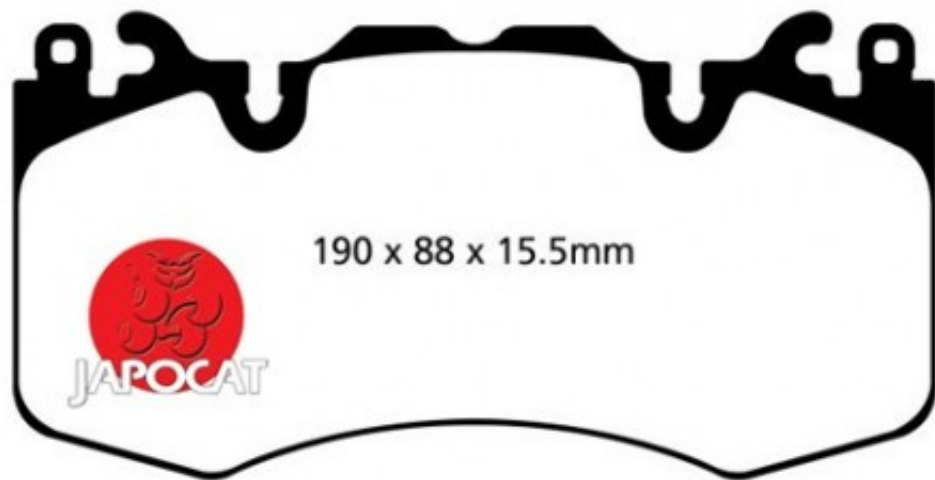

Fiche produit détaillée

Article : PLAQUETTES de FREIN Avant

Aucune
image
disponible

Summary L: 190mm - Hauteur 95,5mm - Ep: 17,5mm
A partir de 10/2013

Pricelist

Features

Description