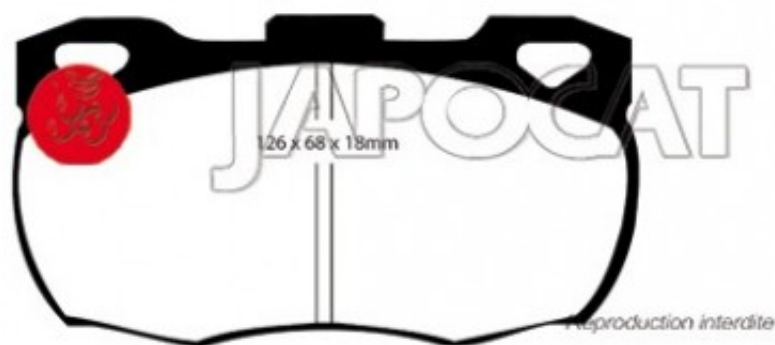

## Fiche produit détaillée

Article : PLAQUETTES de FREIN Avant

Aucune  
image  
disponible

**Summary** L: 126,5mm - Hauteur 69mm - Ep: 18mm - Clavetée Sans témoin  
De 10/1995 à 05/1998

**Pricelist**

**Features**