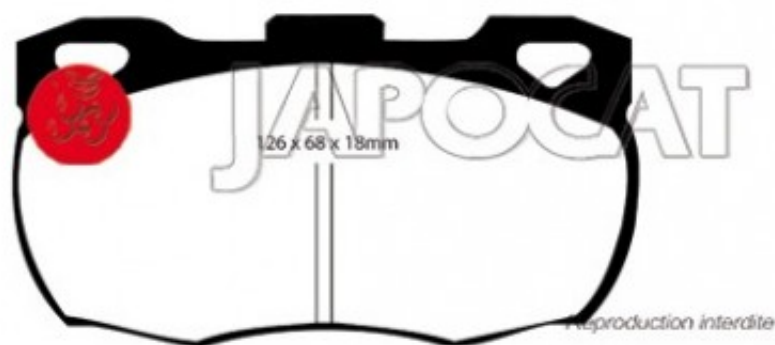

## Fiche produit détaillée

Article : PLAQUETTES de FREIN Avant

Aucune  
image  
disponible

**Summary** L: 126,5mm - Hauteur 69mm - Ep: 18mm - Clavetée Sans témoin  
De 08/2011 à 02/2016

**Pricelist**

**Features**