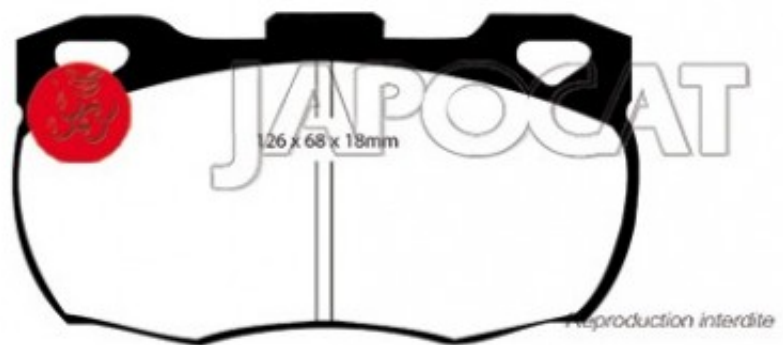

Fiche produit détaillée

Article : PLAQUETTES de FREIN Avant

Aucune
image
disponible

Summary L: 126,5mm - Hauteur 69mm - Ep: 18mm - Clavetée Sans témoin
De 08/2011 à 02/2016

Pricelist

Features

Description