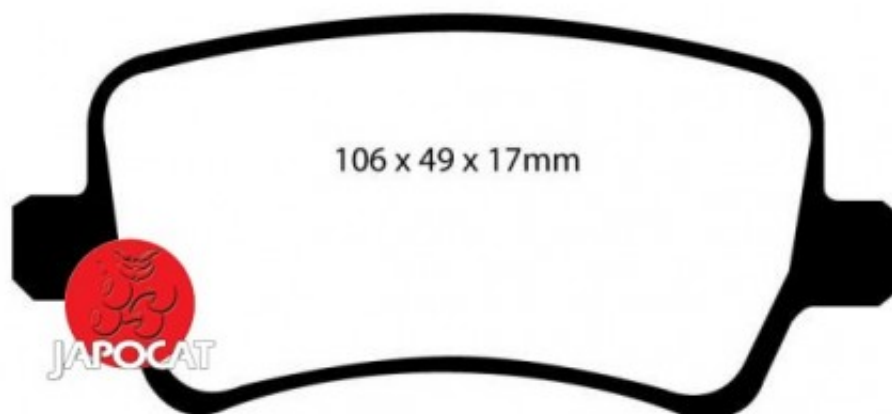

Fiche produit détaillée

Article : PLAQUETTES de FREIN Arrière EBC Ultimax

Aucune
image
disponible

Summary L: 106mm - Hauteur 48mm - Ep: 17mm

A partir de 06/2015

Pricelist

Features

Description