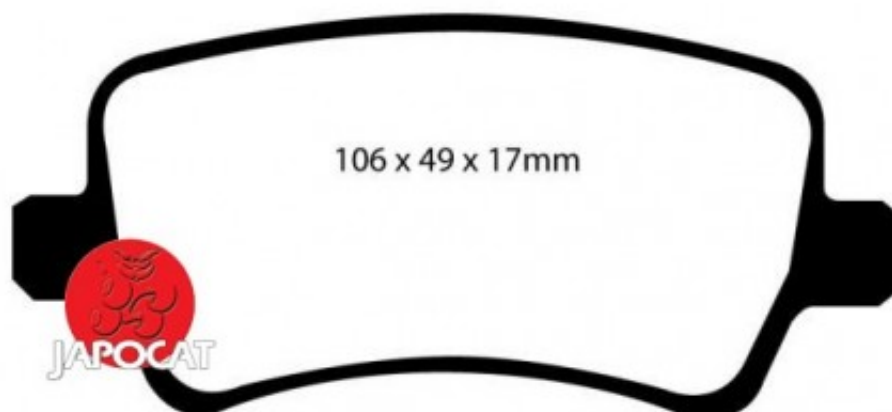

Fiche produit détaillée

Article : PLAQUETTES de FREIN Arrière EBC Ultimax

Aucune
image
disponible

Summary L: 106mm - Hauteur 48mm - Ep: 17mm

A partir de 05/2015

Pricelist

Features

Description