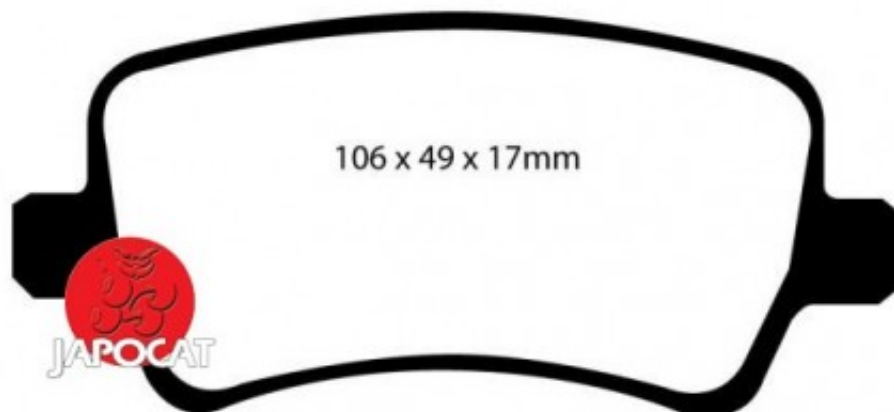

Fiche produit détaillée

Article : PLAQUETTES de FREIN Arrière EBC Ultimax

Aucune
image
disponible

Summary L: 106mm - Hauteur 48mm - Ep: 17mm

A partir de 06/2011

Pricelist

Features

Description