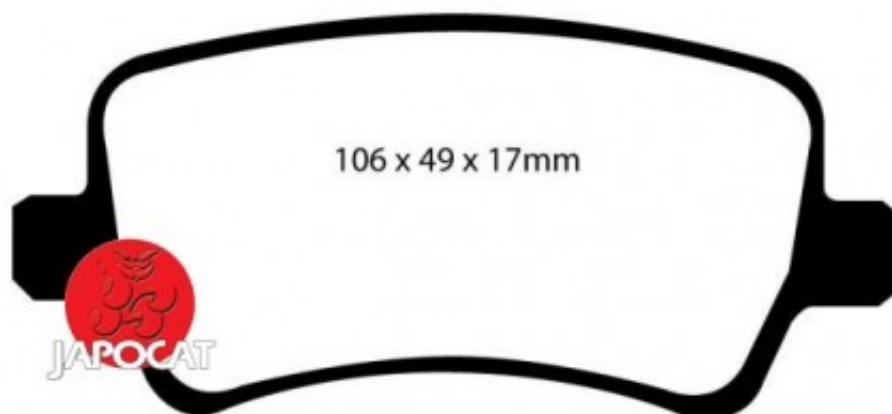

Fiche produit détaillée

Article : PLAQUETTES de FREIN Arrière EBC Ultimax

Aucune
image
disponible

Summary L: 106mm - Hauteur 48mm - Ep: 17mm

A partir de 06/2011

Pricelist

Features

Description