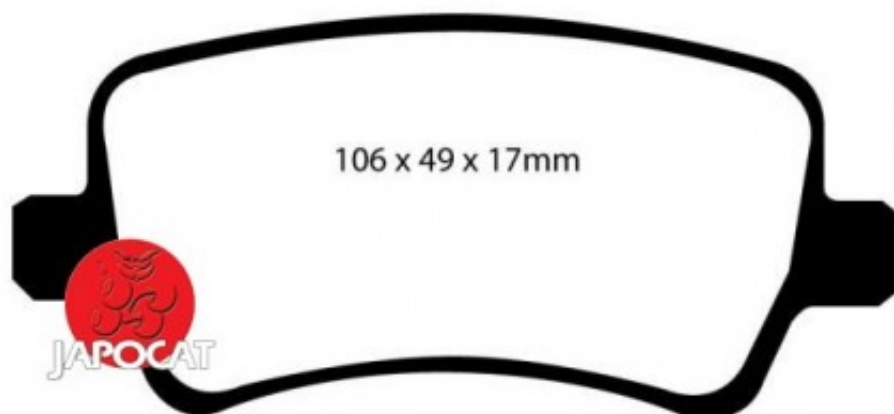

## Fiche produit détaillée

Article : PLAQUETTES de FREIN Arrière EBC Ultimax

Aucune  
image  
disponible

**Summary** L: 106mm - Hauteur 48mm - Ep: 17mm

A partir de 06/2011

**Pricelist**

**Features**

**Description**