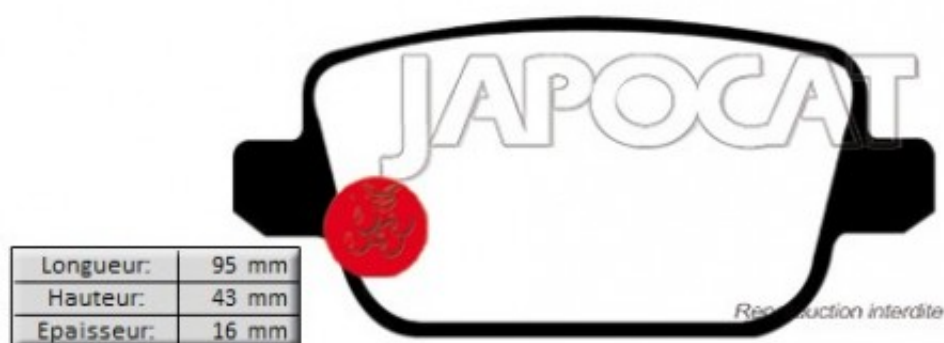

Fiche produit détaillée

Article : PLAQUETTES de FREIN Arrière EBC Greenstuff

Aucune
image
disponible

Summary L: 95mm - Hauteur 43mm - Ep: 16mm
De 10/2006 à 10/2014

Pricelist

Features

Description