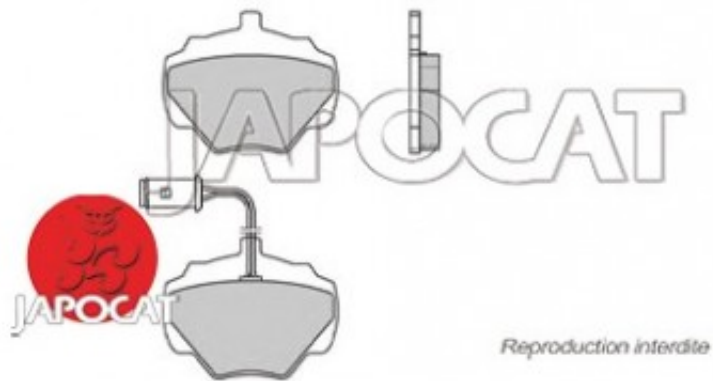

## Fiche produit détaillée

Article : PLAQUETTES de FREIN Arrière [Equipementier Origine]

Aucune  
image  
disponible

**Summary** L: 88mm - Hauteur 72mm - Ep: 15mm - Avec témoin  
De 01/1986 à 08/1991

**Pricelist**