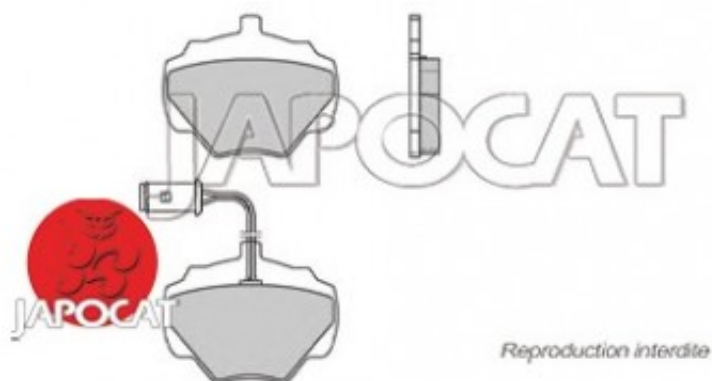

Fiche produit détaillée

Article : PLAQUETTES de FREIN Arrière [Equipementier Origine]

Aucune
image
disponible

Summary L: 88mm - Hauteur 72mm - Ep: 15mm - Avec témoin
De 01/1986 à 08/1991

Pricelist

Features

Description