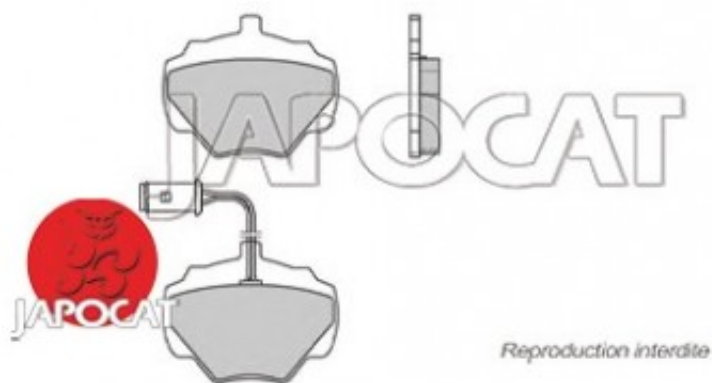

Fiche produit détaillée

Article : PLAQUETTES de FREIN Arrière [Equipementier Origine]

Aucune
image
disponible

Summary L: 88mm - Hauteur 72mm - Ep: 15mm - Avec témoin
De 06/1989 à 06/1994

Pricelist

Features

Description