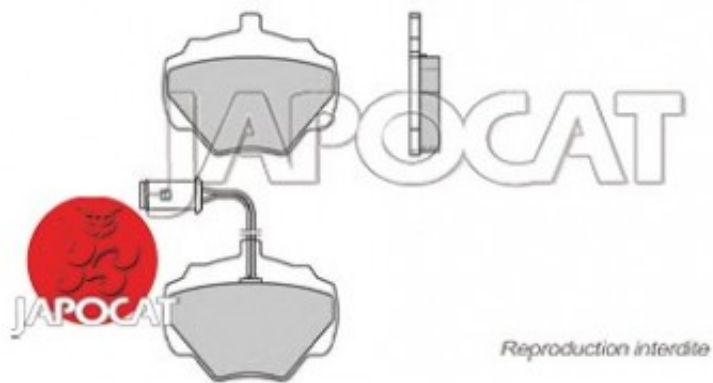

## Fiche produit détaillée

Article : PLAQUETTES de FREIN Arrière [Equipementier Origine]

Aucune  
image  
disponible

**Summary** L: 88mm - Hauteur 72mm - Ep: 15mm - Avec témoin  
De 10/1989 à 10/1998

**Pricelist**