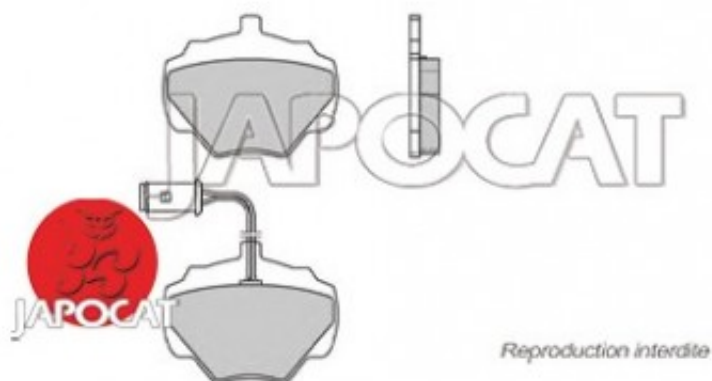

Fiche produit détaillée

Article : PLAQUETTES de FREIN Arrière [Equipementier Origine]

Aucune
image
disponible

Summary L: 88mm - Hauteur 72mm - Ep: 15mm - Avec témoin
De 11/1988 à 07/1994

Pricelist

Features

Description