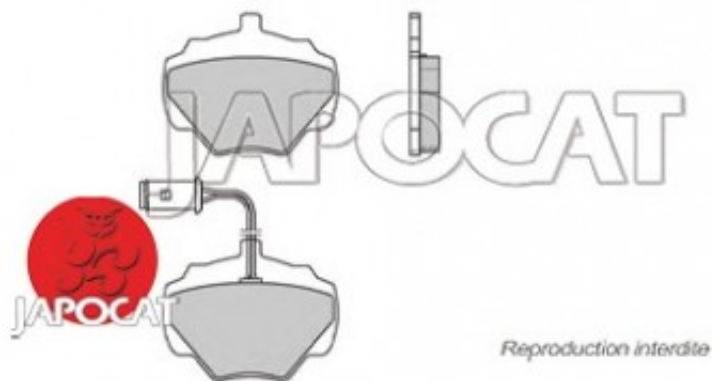

Fiche produit détaillée

Article : PLAQUETTES de FREIN Arrière [Equipementier Origine]

Aucune
image
disponible

Summary L: 88mm - Hauteur 72mm - Ep: 15mm - Avec témoin
De 09/1991 à 09/1994

Pricelist

Features

Description