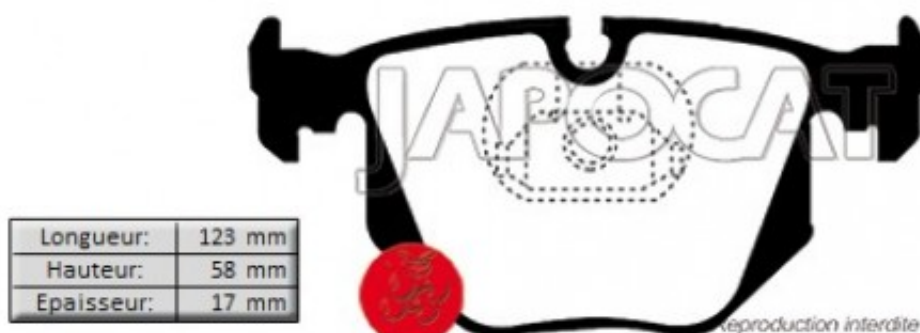

## Fiche produit détaillée

Article : PLAQUETTES de FREIN Arrière

Aucune  
image  
disponible

**Summary** L: 123mm - Hauteur 59mm - Ep: 17mm - Jusqu'à N° de série 5A999999  
De 08/2004 à 08/2012

**Pricelist**