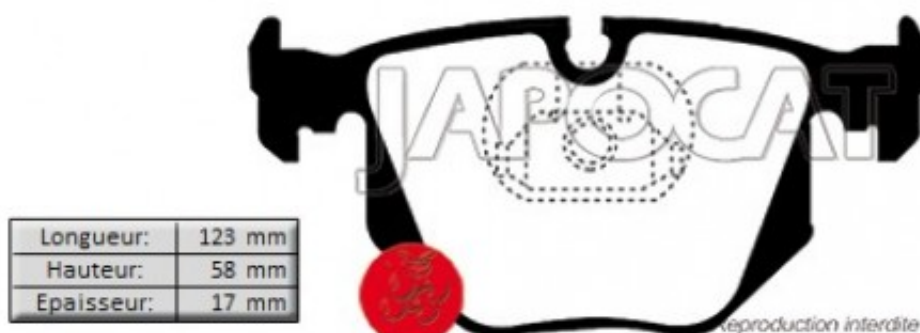

Fiche produit détaillée

Article : PLAQUETTES de FREIN Arrière

Aucune
image
disponible

Summary L: 123mm - Hauteur 59mm - Ep: 17mm - Jusqu'à N° de série 5A999999
De 03/2002 à 08/2012

Pricelist

Features

Description