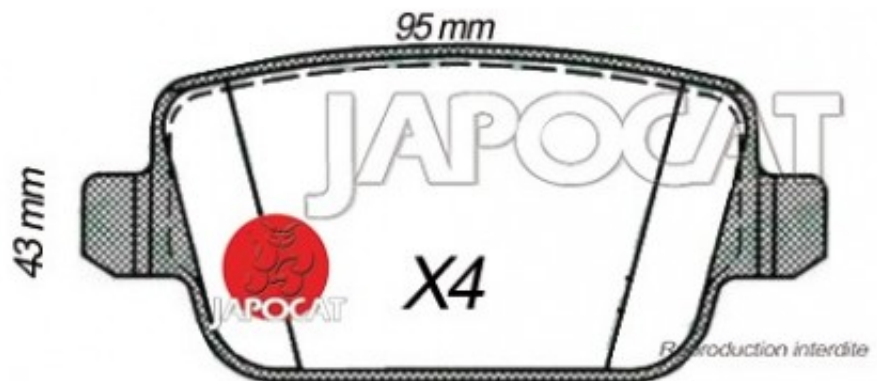

Fiche produit détaillée

Article : PLAQUETTES de FREIN Arrière

Aucune
image
disponible

Summary L: 95mm - Hauteur 43mm - Ep: 16mm
De 10/2006 à 10/2014

Pricelist

Features

Description