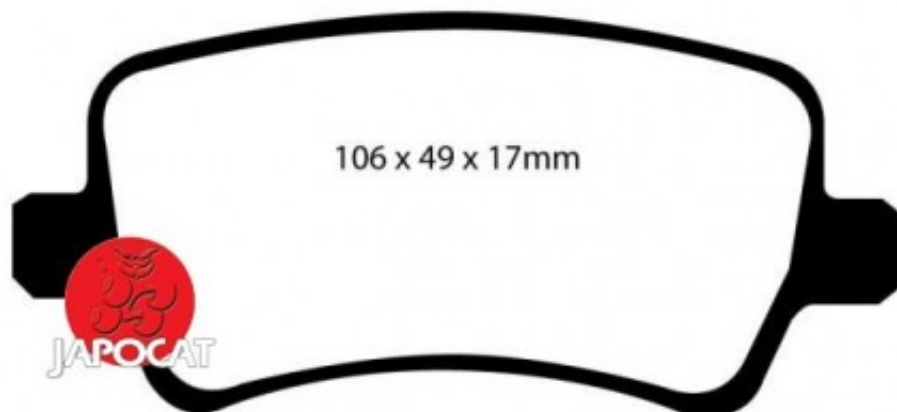

## Fiche produit détaillée

Article : PLAQUETTES de FREIN Arrière

Aucune  
image  
disponible

**Summary** L: 106mm - Hauteur 48mm - Ep: 17mm  
A partir de 06/2011

**Pricelist**

**Features**

**Description**