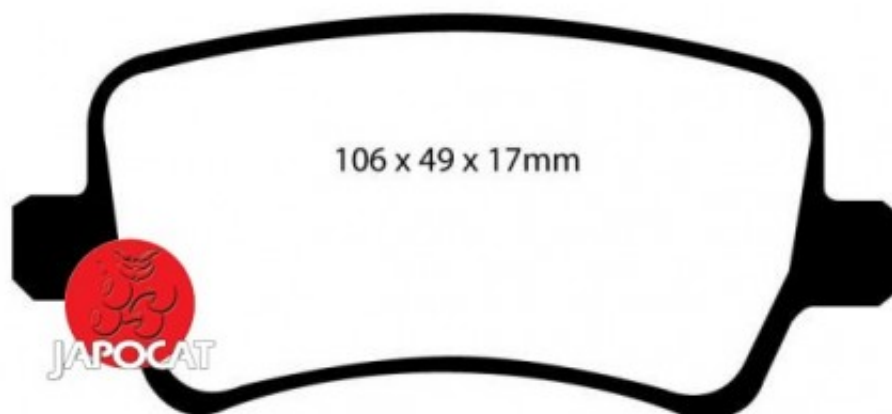

Fiche produit détaillée

Article : PLAQUETTES de FREIN Arrière

Aucune
image
disponible

Summary L: 106mm - Hauteur 48mm - Ep: 17mm

A partir de 06/2011

Pricelist

Features

Description