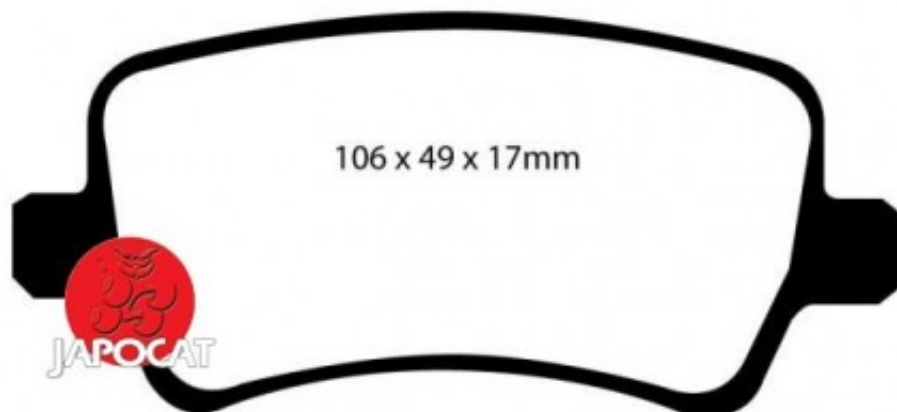

Fiche produit détaillée

Article : PLAQUETTES de FREIN Arrière

Aucune
image
disponible

Summary L: 106mm - Hauteur 48mm - Ep: 17mm
A partir de 06/2015

Pricelist

Features

Description