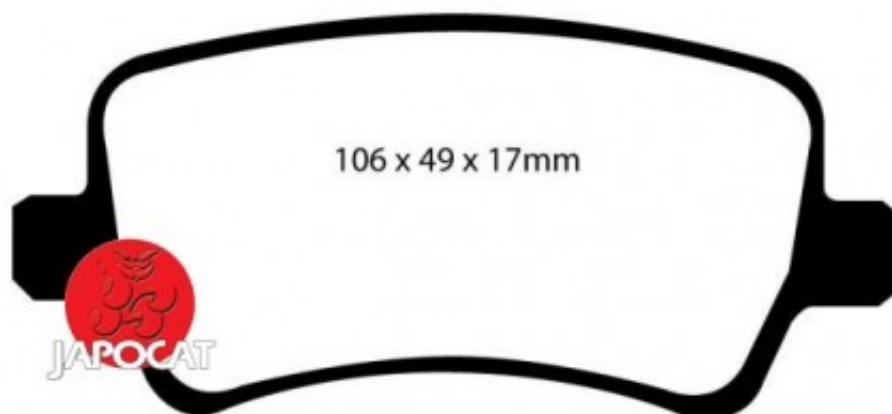

Fiche produit détaillée

Article : PLAQUETTES de FREIN Arrière

Aucune
image
disponible

Summary L: 106mm - Hauteur 48mm - Ep: 17mm

A partir de 06/2015

Pricelist

Features

Description