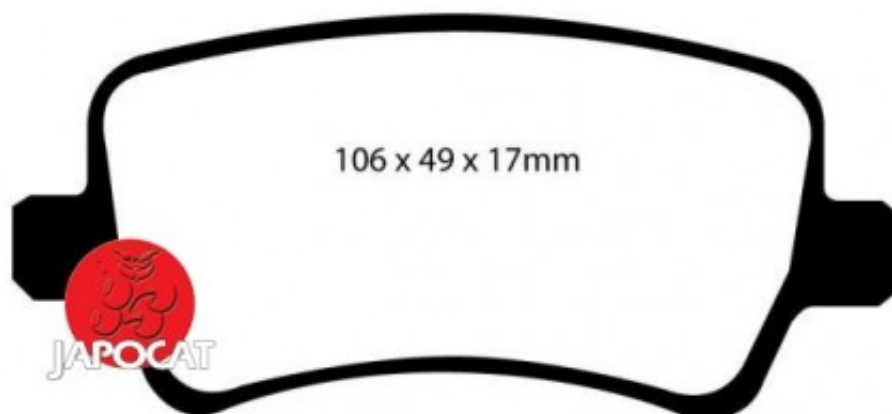

Fiche produit détaillée

Article : PLAQUETTES de FREIN Arrière

Aucune
image
disponible

Summary L: 106mm - Hauteur 48mm - Ep: 17mm
A partir de 05/2015

Pricelist

Features

Description