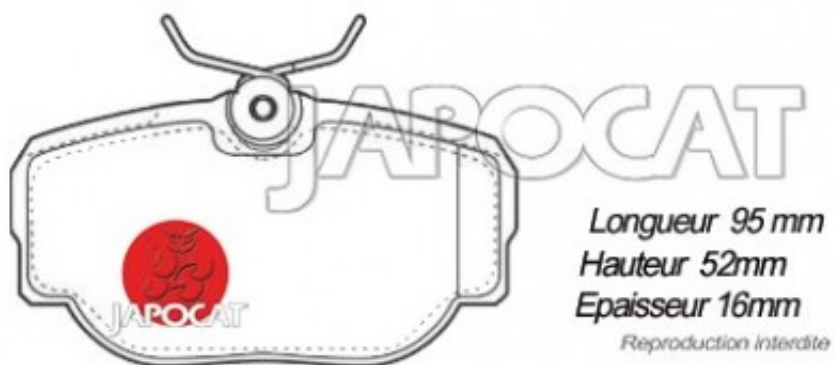

## Fiche produit détaillée

Article : PLAQUETTES de FREIN Arrière

Aucune  
image  
disponible

**Summary** L: 95mm - Hauteur 52mm - Ep: 16mm  
De 07/1994 à 03/2002

**Pricelist**

**Features**

**Description**