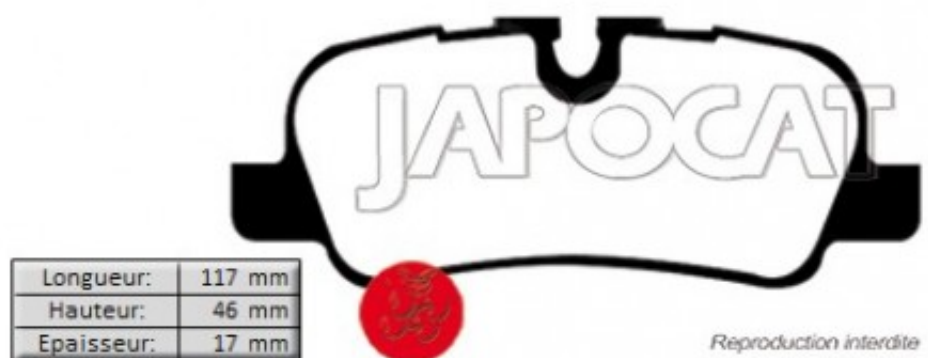

Fiche produit détaillée

Article : PLAQUETTES de FREIN Arrière

Aucune
image
disponible

Summary L: 116,5mm - Hauteur 46,5mm - Ep: 17mm
De 07/2010 à 08/2012

Pricelist

Features

Description