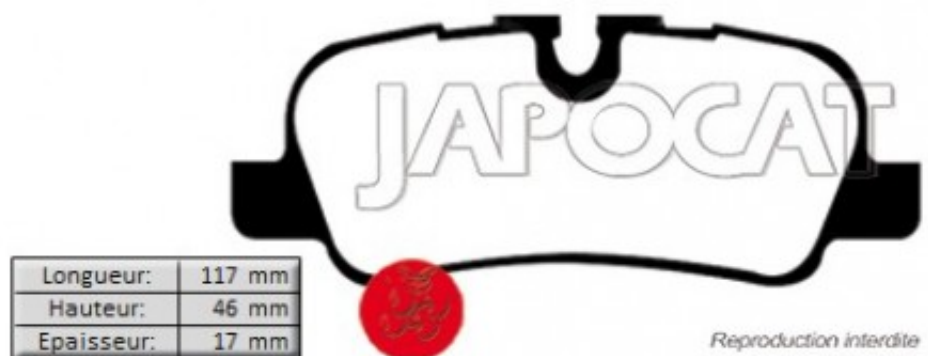

Fiche produit détaillée

Article : PLAQUETTES de FREIN Arrière

Aucune
image
disponible

Summary L: 116,5mm - Hauteur 46,5mm - Ep: 17mm
De 02/2005 à 03/2013

Pricelist

Features

Description