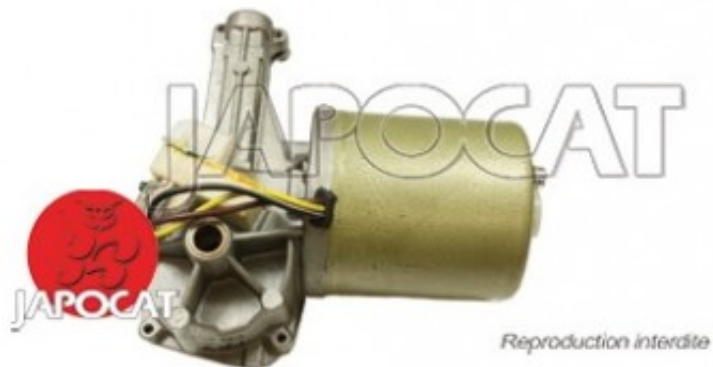

Fiche produit détaillée

Article : MOTEUR ESSUIE GLACE

Aucune
image
disponible

Summary

De 09/1990 à 09/1995

Pricelist

Features

Description