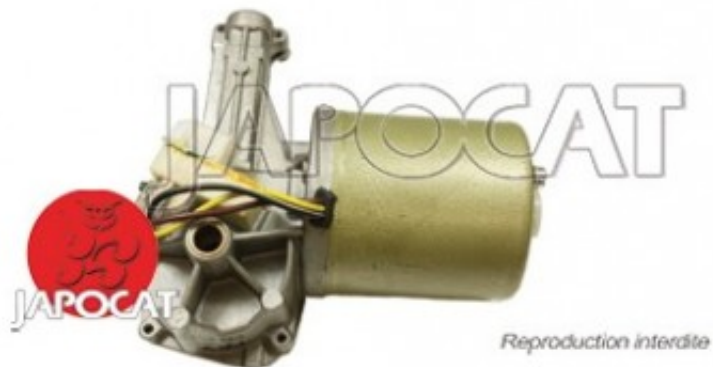

Fiche produit détaillée

Article : MOTEUR ESSUIE GLACE

Aucune
image
disponible

Summary

De 10/1995 à 05/1998

Pricelist

Features

Description