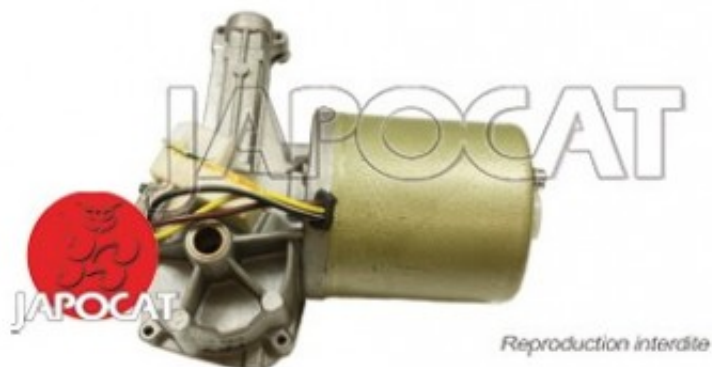

Fiche produit détaillée

Article : MOTEUR ESSUIE GLACE

Aucune
image
disponible

Summary

De 09/1990 à 09/1995

Pricelist

Features

Description