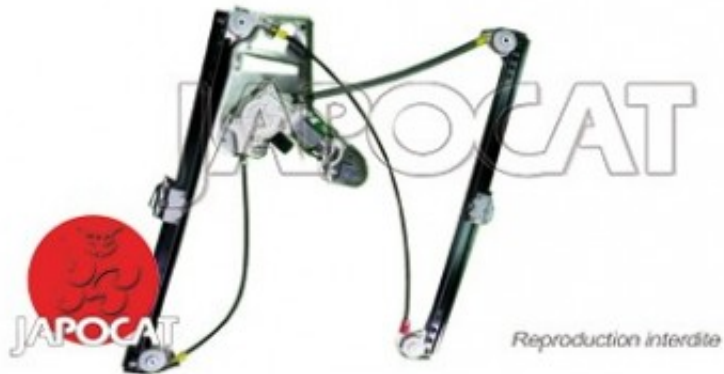

Fiche produit détaillée

Article : MECANISME de Lève-Vitre AVG Electrique

Aucune
image
disponible

Summary A partir de 2010 - Livré AVEC le moteur
De 04/2006 à 08/2012

Pricelist

Features

Description