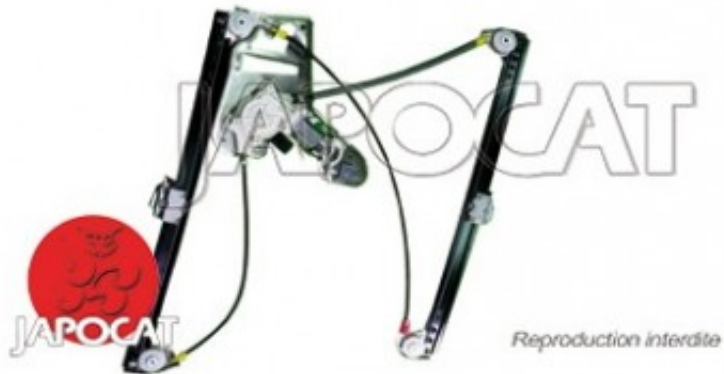

Fiche produit détaillée

Article : MECANISME de Lève-Vitre AVG Electrique

Aucune
image
disponible

Summary A partir de 2010 - Livré AVEC le moteur
De 03/2002 à 08/2012

Pricelist

Features

Description