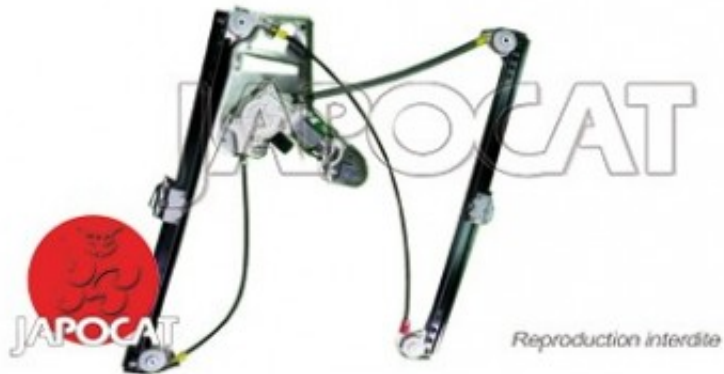

Fiche produit détaillée

Article : MECANISME de Lève-Vitre AVG Electrique

Aucune
image
disponible

Summary Livré AVEC le moteur
De 09/2009 à 08/2012

Pricelist

Features

Description